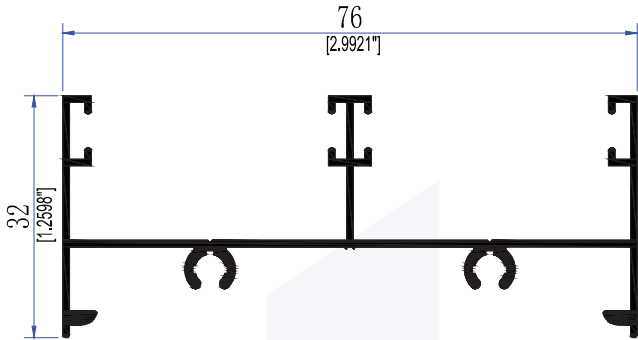

# PUERTA Y VENTANA CORREDIZA DE 3000"

**7826**  
CABEZAL Y JAMBA

**9957**  
RIEL

**7847**  
CERCO CHAPA PUERTA

**7848**  
TRASLAPE PUERTA

**7842**  
ZOCLO PUERTA

**7836**  
CABEZAL VENTANA

PUERTA Y VENTANA  
CORREDIZA DE 3000"