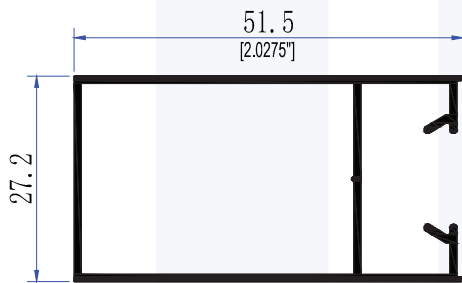

# PUERTA Y VENTANA CORREDIZA DE 3000"

**7826**  
CABEZAL Y JAMBA

**9957**  
RIEL

**7847**  
CERCO CHAPA PUERTA

**7848**  
TRASLAPE PUERTA

**7842**  
ZOCLO PUERTA

**7836**  
CABEZAL VENTANA

PUERTA Y VENTANA  
CORREDIZA DE 3000"