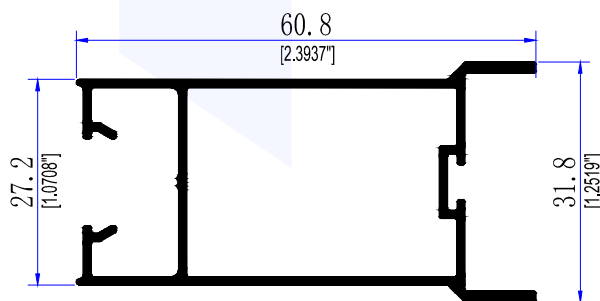

7850
CERCO OXO DE 3"