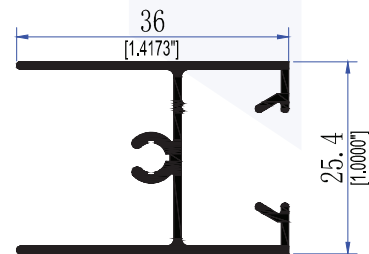

# PUERTA Y VENTANA CORREDIZA DE 3000"

**7826**  
CABEZAL Y JAMBA

**9957**  
RIEL

**7847**  
CERCO CHAPA PUERTA

**7848**  
TRASLAPE PUERTA

**7842**  
ZOCLO PUERTA

**7836**  
CABEZAL VENTANA

PUERTA Y VENTANA  
CORREDIZA DE 3000"