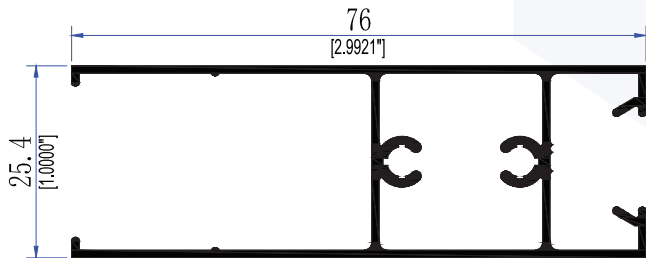

# PUERTA Y VENTANA CORREDIZA DE 3000"

**7826**  
CABEZAL Y JAMBA

**9957**  
RIEL

**7847**  
CERCO CHAPA PUERTA

**7848**  
TRASLAPE PUERTA

**7842**  
ZOCLO PUERTA

**7836**  
CABEZAL VENTANA

PUERTA Y VENTANA  
CORREDIZA DE 3000"