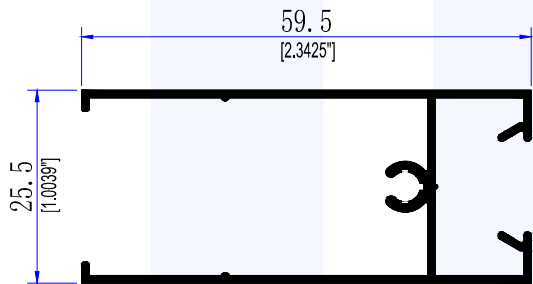

7835
ZOCLO VENTANA