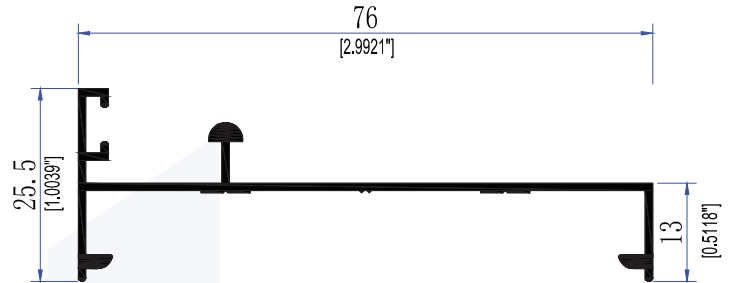

# PUERTA Y VENTANA CORREDIZA DE 3000"

**7826**  
CABEZAL Y JAMBA

**9957**  
RIEL

**7847**  
CERCO CHAPA PUERTA

**7848**  
TRASLAPE PUERTA

**7842**  
ZOCLO PUERTA

**7836**  
CABEZAL VENTANA

PUERTA Y VENTANA  
CORREDIZA DE 3000"