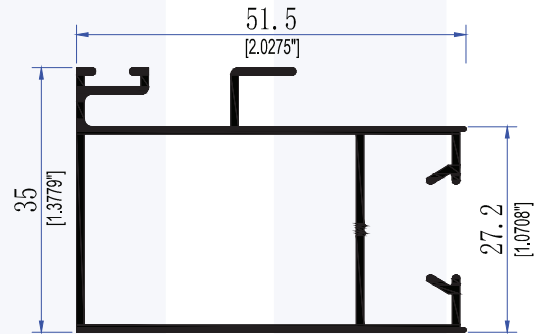

# PUERTA Y VENTANA CORREDIZA DE 3000"

**7826**  
CABEZAL Y JAMBA

**9957**  
RIEL

**7847**  
CERCO CHAPA PUERTA

**7848**  
TRASLAPE PUERTA

**7842**  
ZOCLO PUERTA

**7836**  
CABEZAL VENTANA

PUERTA Y VENTANA  
CORREDIZA DE 3000"