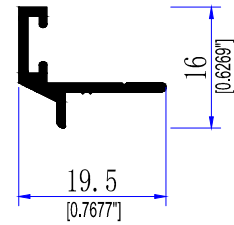

10220
ADAPTADOR OXO