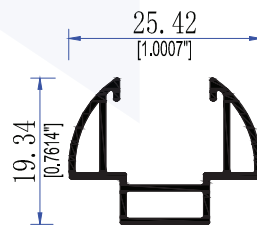

02082
JUNQUILLO EMBELLECEDOR