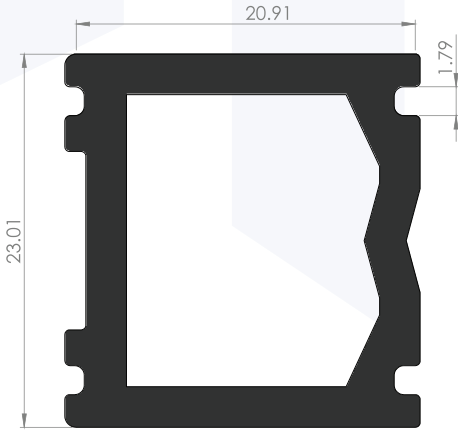

# CORREDIZA C. 80

TEL. 999 1880 109  
MÉRIDA YUCATÁN

RIEL TRIPLE  
MXG62017

RIEL DOBLE  
62000

CERCO 6MM  
MXG62001

RIEL ADAPTADOR  
MXG64207

ALETA TRASLAPE  
MXG62002

MXG62003  
ADAPTADOR OXXO