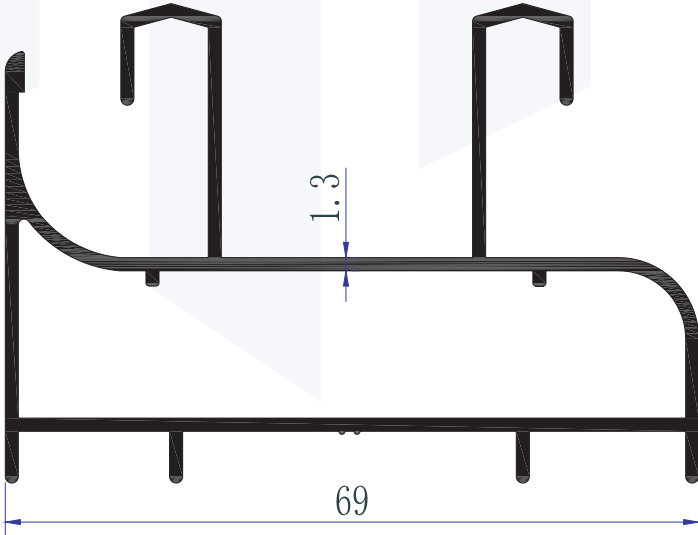

# CORREDIZA C. 80

TEL. 999 1880 109  
MÉRIDA YUCATÁN

RIEL TRIPLE  
MXG62017

RIEL DOBLE  
62000

CERCO 6MM  
MXG62001

RIEL ADAPTADOR  
MXG64207

ALETA TRASLAPE  
MXG62002

MXG62003  
ADAPTADOR OXXO

62006  
REFUERZO INTERIOR

MOSQUITERO DE LUJO  
MXG62019

ESCALONADO TRIPLE  
62094

62022  
JUNQUILLO 6MM