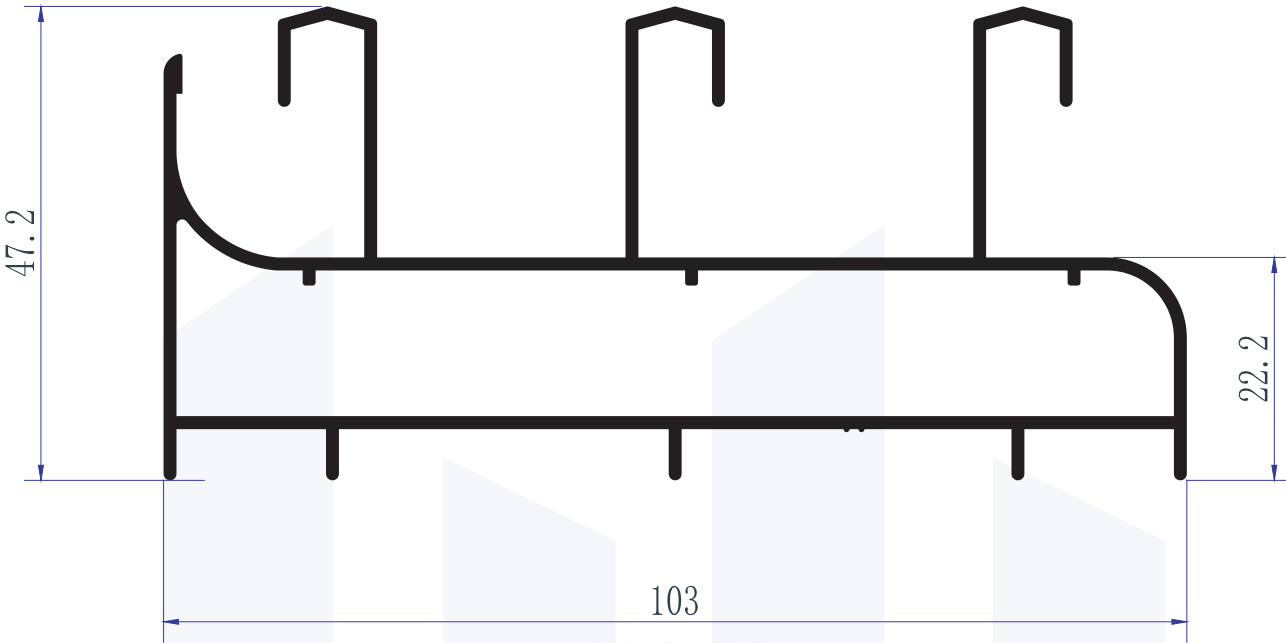

# CORREDIZA C. 80

TEL. 999 1880 109  
MÉRIDA YUCATÁN

RIEL TRIPLE  
MXG62017

RIEL DOBLE  
62000

CERCO 6MM  
MXG62001

RIEL ADAPTADOR  
MXG64207

ALETA TRASLAPE  
MXG62002

MXG62003  
ADAPTADOR OXXO