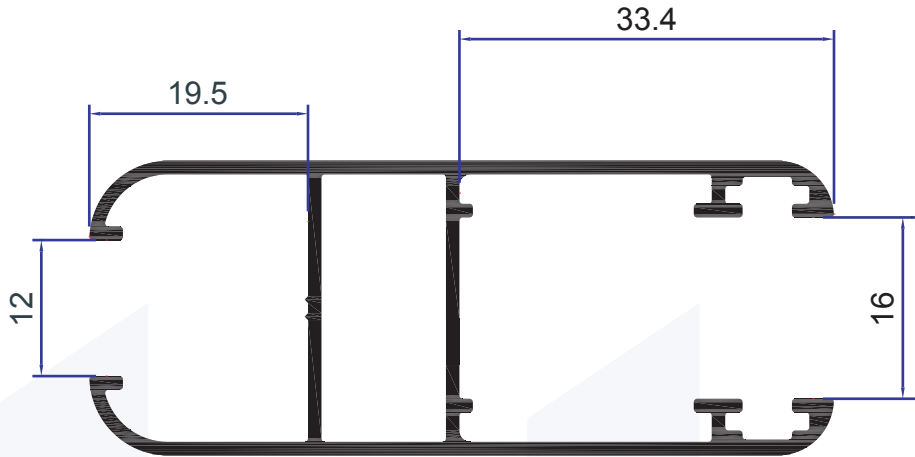

# CORREDIZA C. 80

TEL. 999 1880 109  
MÉRIDA YUCATÁN

RIEL TRIPLE  
MXG62017

RIEL DOBLE  
62000

CERCO 6MM  
MXG62001

RIEL ADAPTADOR  
MXG64207

ALETA TRASLAPE  
MXG62002

MXG62003  
ADAPTADOR OXXO

62006  
REFUERZO INTERIOR

MOSQUITERO DE LUJO  
MXG62019

ESCALONADO TRIPLE  
62094

62022  
JUNQUILLO 6MM