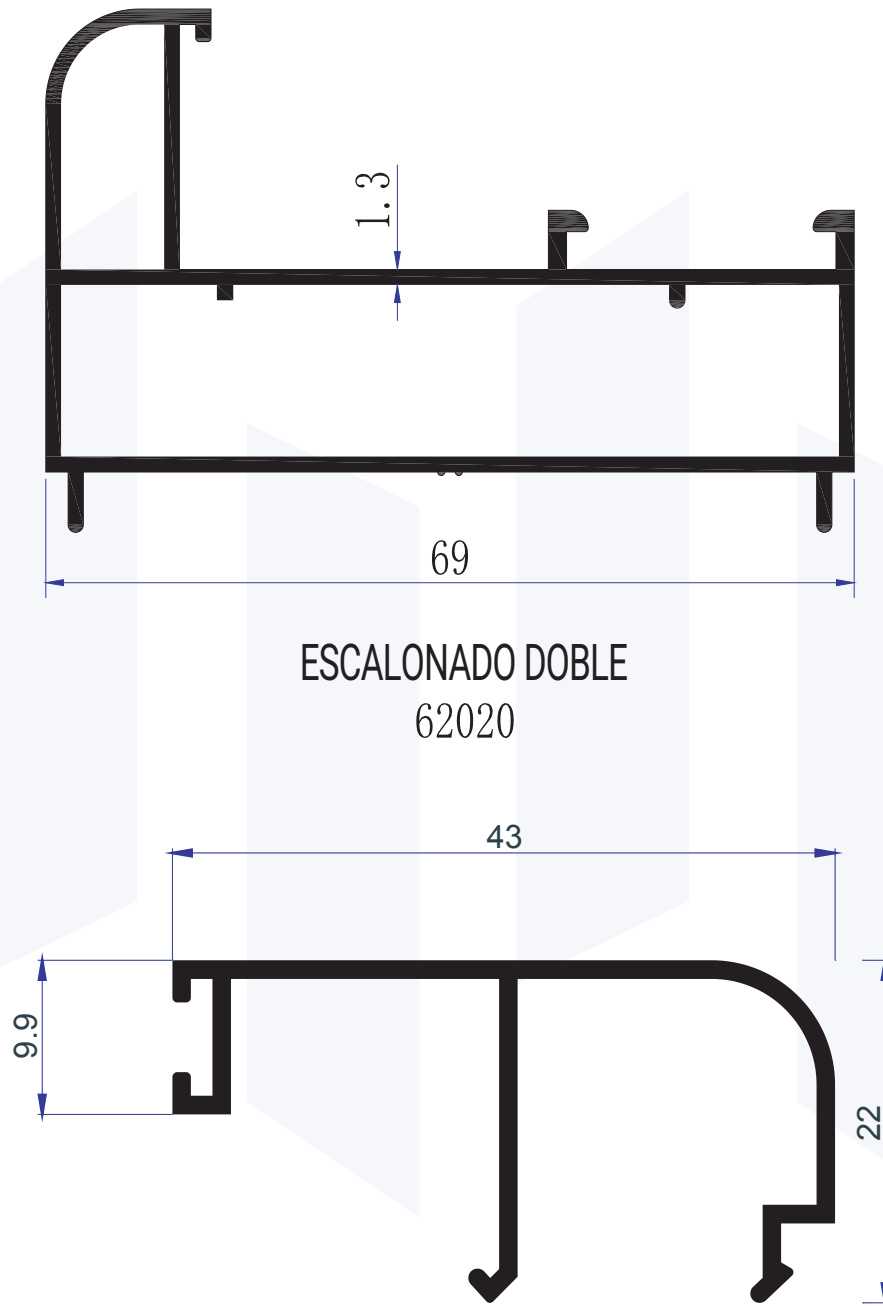

# CORREDIZA C. 80

TEL. 999 1880 109  
MÉRIDA YUCATÁN

RIEL TRIPLE  
MXG62017

RIEL DOBLE  
62000

CERCO 6MM  
MXG62001

RIEL ADAPTADOR  
MXG64207

ALETA TRASLAPE  
MXG62002

MXG62003  
ADAPTADOR OXXO

62006  
REFUERZO INTERIOR

MOSQUITERO DE LUJO  
MXG62019

ESCALONADO TRIPLE  
62094

62022  
JUNQUILLO 6MM