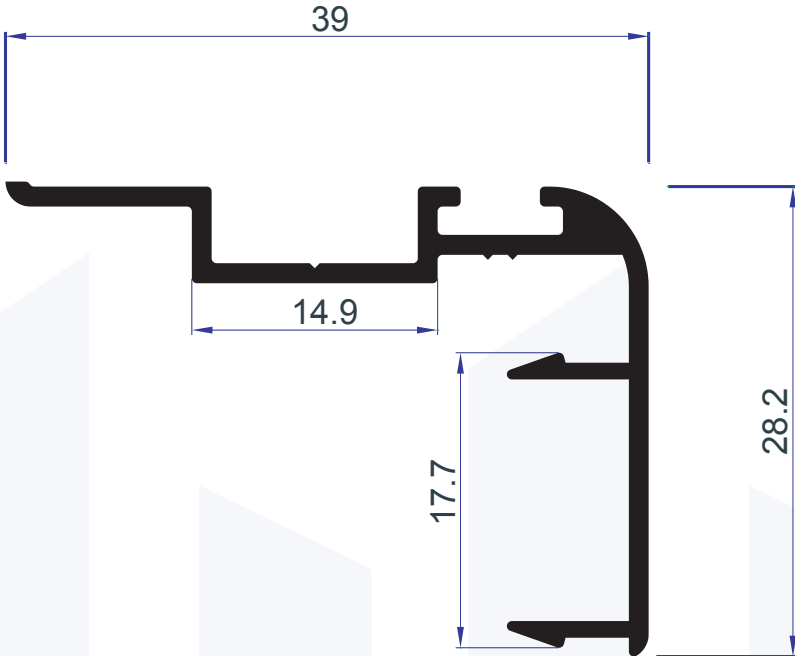

# CORREDIZA C. 80

TEL. 999 1880 109  
MÉRIDA YUCATÁN

RIEL TRIPLE  
MXG62017

RIEL DOBLE  
62000

CERCO 6MM  
MXG62001

RIEL ADAPTADOR  
MXG64207

ALETA TRASLAPE  
MXG62002

MXG62003  
ADAPTADOR OXXO