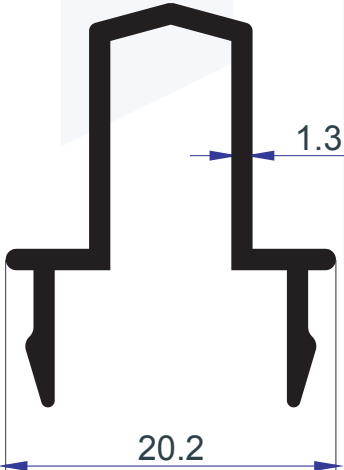

# CORREDIZA C. 80

TEL. 999 1880 109  
MÉRIDA YUCATÁN

RIEL TRIPLE  
MXG62017

RIEL DOBLE  
62000

CERCO 6MM  
MXG62001

RIEL ADAPTADOR  
MXG64207

ALETA TRASLAPE  
MXG62002

MXG62003  
ADAPTADOR OXXO