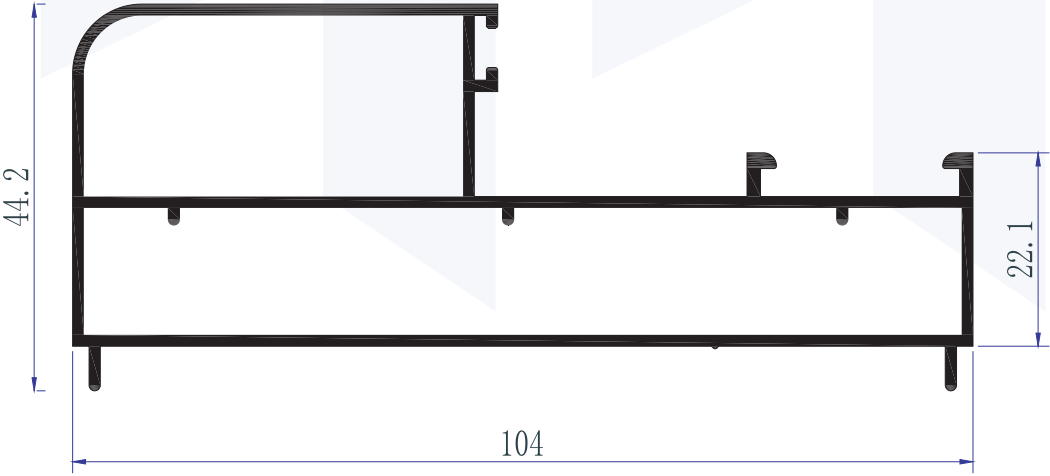

ESCALONADO TRIPLE
62094