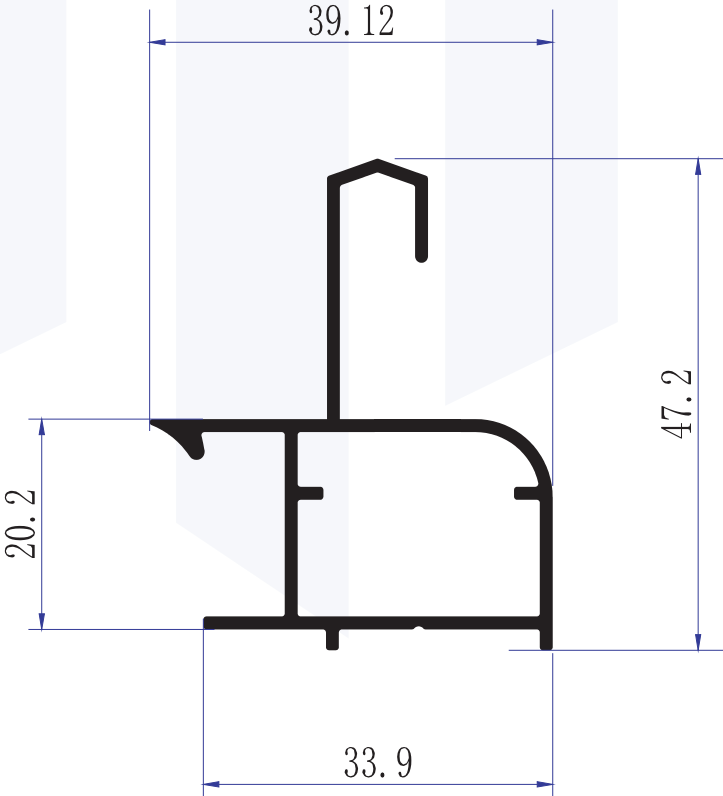

# CORREDIZA C. 80

TEL. 999 1880 109  
MÉRIDA YUCATÁN

RIEL TRIPLE  
MXG62017

RIEL DOBLE  
62000

CERCO 6MM  
MXG62001

RIEL ADAPTADOR  
MXG64207

ALETA TRASLAPE  
MXG62002

MXG62003  
ADAPTADOR OXXO