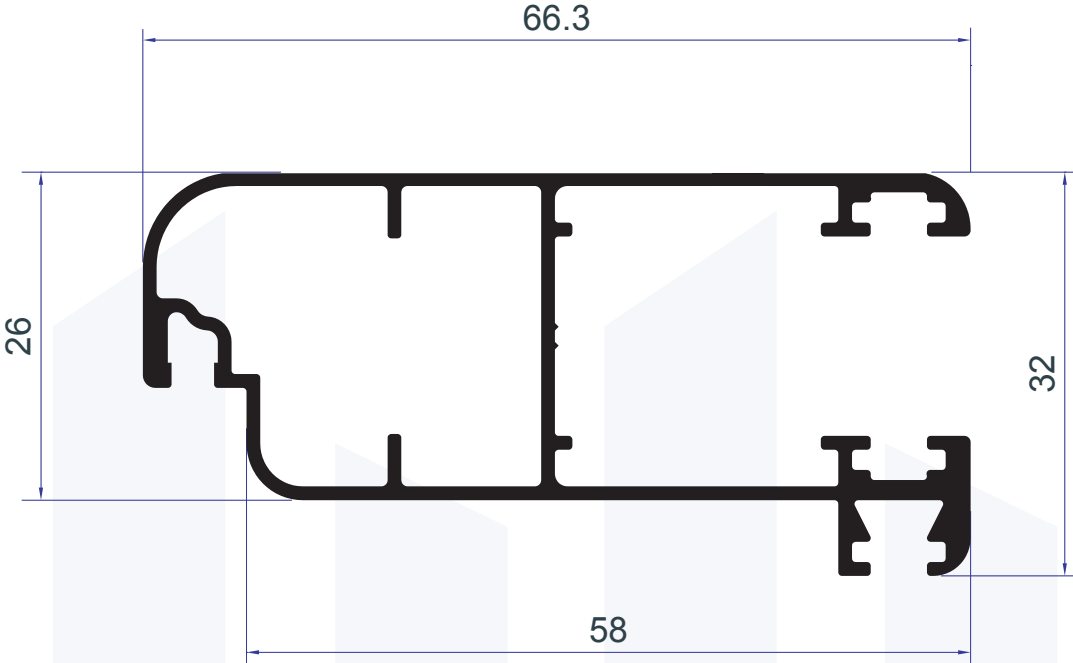

# CORREDIZA C. 80

TEL. 999 1880 109  
MÉRIDA YUCATÁN

RIEL TRIPLE  
MXG62017

RIEL DOBLE  
62000

CERCO 6MM  
MXG62001

RIEL ADAPTADOR  
MXG64207

ALETA TRASLAPE  
MXG62002

MXG62003  
ADAPTADOR OXXO

62006  
REFUERZO INTERIOR

MOSQUITERO DE LUJO  
MXG62019

ESCALONADO TRIPLE  
62094

62022  
JUNQUILLO 6MM