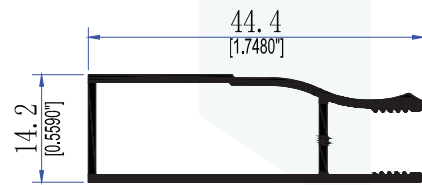

# CANCEL DE BAÑO

TEL. 999 1880 109  
MÉRIDA YUCATÁN

11174  
RIEL SUPERIOR DE BAÑO

11035  
MARCO ECONOMICO

10198  
GUIA INFERIOR DE BAÑO

1046  
MARCO DE 13/4"