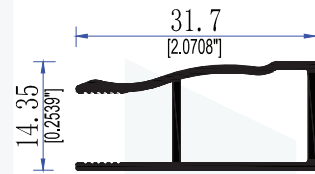

# CANCEL DE BAÑO

TEL. 999 1880 109  
MÉRIDA YUCATÁN

11174  
RIEL SUPERIOR DE BAÑO

11035  
MARCO ECONOMICO

10198  
GUIA INFERIOR DE BAÑO

1046  
MARCO DE 13/4"