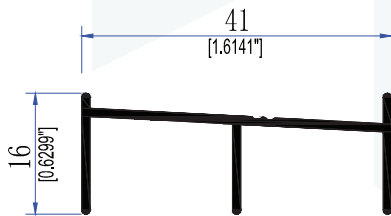

# CANCEL DE BAÑO

TEL. 999 1880 109  
MÉRIDA YUCATÁN

11174  
RIEL SUPERIOR DE BAÑO

11035  
MARCO ECONOMICO

10198  
GUIA INFERIOR DE BAÑO

1046  
MARCO DE 13/4"