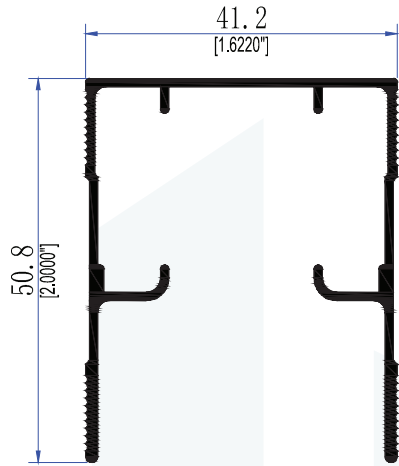

# CANCEL DE BAÑO

TEL. 999 1880 109  
MÉRIDA YUCATÁN

11174  
RIEL SUPERIOR DE BAÑO

11035  
MARCO ECONOMICO

10198  
GUIA INFERIOR DE BAÑO

1046  
MARCO DE 13/4"