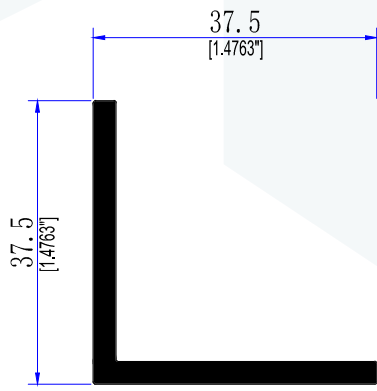

EXTRALUM

ÁNGULOS TEE SOLERA

TEL. 999 1880 109
MÉRIDA YUCATÁN

ANGULOS TEE
SOLERA

1304
ANGULO DE 1"

1301
ANGULO DE 1/2" X 1/2"

1303
ANGULO DE 3/4"

1613
TEE DE 1"

14
ANGULO DE 1.5" X 1.5" X 3 MM