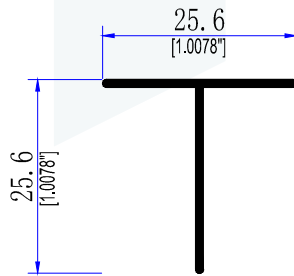

EXTRALUM

ÁNGULOS TEE SOLERA

TEL. 999 1880 109
MÉRIDA YUCATÁN

ANGULOS TEE
SOLERA

1304
ANGULO DE 1"

1301
ANGULO DE 1/2" X 1/2"

1303
ANGULO DE 3/4"

1613
TEE DE 1"

14
ANGULO DE 1.5" X 1.5" X 3 MM