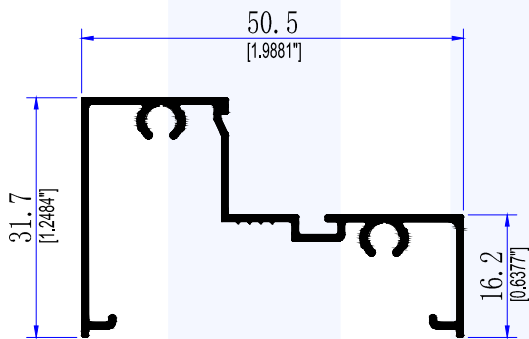

# VENTANA FIJA 2000

TEL. 999 1880 109  
MÉRIDA YUCATÁN

PUERTA Y VENTANA  
FIJA DE 2000"

9083  
BOLSA DE 2"

9085  
TAPA BOLSA DE 2"

9084  
ESCALONADO DE 2"

4051  
TAPA LISA DE 2"

8591  
BOLSA LISA DE 2"