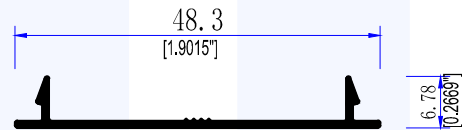

# VENTANA FIJA 2000

TEL. 999 1880 109  
MÉRIDA YUCATÁN

PUERTA Y VENTANA  
FIJA DE 2000"

9083  
BOLSA DE 2"

9085  
TAPA BOLSA DE 2"

9084  
ESCALONADO DE 2"

4051  
TAPA LISA DE 2"

8591  
BOLSA LISA DE 2"