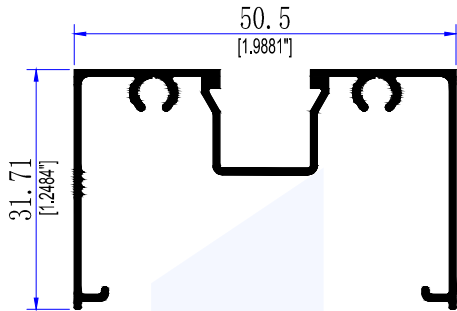

# VENTANA FIJA 2000

TEL. 999 1880 109  
MÉRIDA YUCATÁN

PUERTA Y VENTANA  
FIJA DE 2000"

9083  
BOLSA DE 2"

9085  
TAPA BOLSA DE 2"

9084  
ESCALONADO DE 2"

4051  
TAPA LISA DE 2"

8591  
BOLSA LISA DE 2"

9088  
JUNQUILLO DE 2"