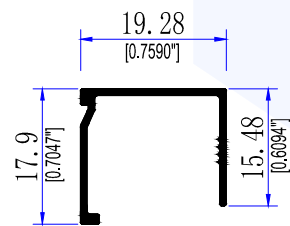

# VENTANA FIJA 2000

TEL. 999 1880 109  
MÉRIDA YUCATÁN

PUERTA Y VENTANA  
FIJA DE 2000"

9083  
BOLSA DE 2"

9085  
TAPA BOLSA DE 2"

9084  
ESCALONADO DE 2"

4051  
TAPA LISA DE 2"

8591  
BOLSA LISA DE 2"