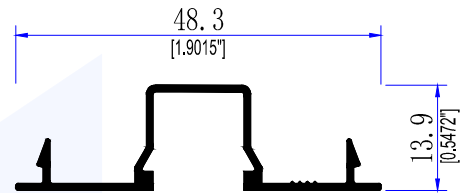

# VENTANA FIJA 2000

TEL. 999 1880 109  
MÉRIDA YUCATÁN

PUERTA Y VENTANA  
FIJA DE 2000"

9083  
BOLSA DE 2"

9085  
TAPA BOLSA DE 2"

9084  
ESCALONADO DE 2"

4051  
TAPA LISA DE 2"

8591  
BOLSA LISA DE 2"