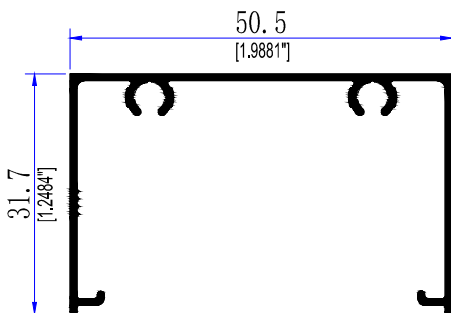

# VENTANA FIJA 2000

TEL. 999 1880 109  
MÉRIDA YUCATÁN

PUERTA Y VENTANA  
FIJA DE 2000"

9083  
BOLSA DE 2"

9085  
TAPA BOLSA DE 2"

9084  
ESCALONADO DE 2"

4051  
TAPA LISA DE 2"

8591  
BOLSA LISA DE 2"