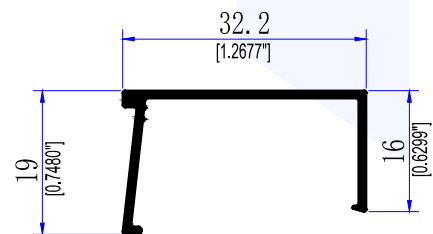

EXTRALUM

VENTANA FIJA 3000

TEL. 999 1880 109
MÉRIDA YUCATÁN

PUERTA Y VENTANA
FIJA DE 3000"

9135
BOLSA DE 3"

7315
TAPA BOLSA DE 3"

9136
ESCALONADO DE 3"

7316
TAPA LISA DE 3"

9114
BOLSA LISA DE 3"

9112
JUNQUILLO DE 3"