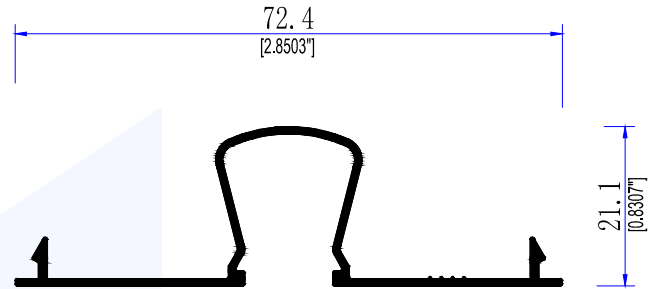

EXTRALUM

VENTANA FIJA 3000

TEL. 999 1880 109
MÉRIDA YUCATÁN

PUERTA Y VENTANA
FIJA DE 3000"

9135
BOLSA DE 3"

7315
TAPA BOLSA DE 3"

9136
ESCALONADO DE 3"

7316
TAPA LISA DE 3"

9114
BOLSA LISA DE 3"

9112
JUNQUILLO DE 3"