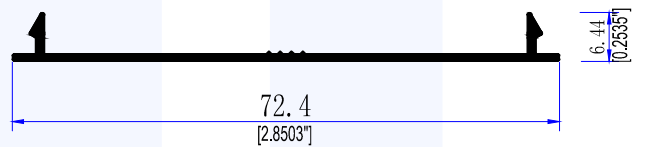

EXTRALUM

VENTANA FIJA 3000

TEL. 999 1880 109
MÉRIDA YUCATÁN

PUERTA Y VENTANA
FIJA DE 3000"

9135
BOLSA DE 3"

7315
TAPA BOLSA DE 3"

9136
ESCALONADO DE 3"

7316
TAPA LISA DE 3"

9114
BOLSA LISA DE 3"

9112
JUNQUILLO DE 3"