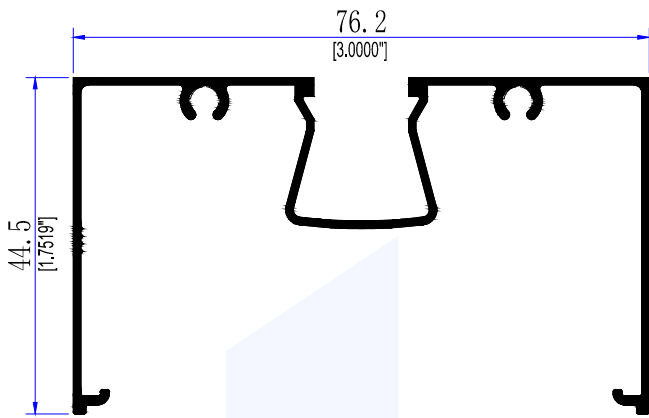

EXTRALUM

VENTANA FIJA 3000

TEL. 999 1880 109
MÉRIDA YUCATÁN

PUERTA Y VENTANA
FIJA DE 3000"

9135
BOLSA DE 3"

7315
TAPA BOLSA DE 3"

9136
ESCALONADO DE 3"

7316
TAPA LISA DE 3"

9114
BOLSA LISA DE 3"

9112
JUNQUILLO DE 3"