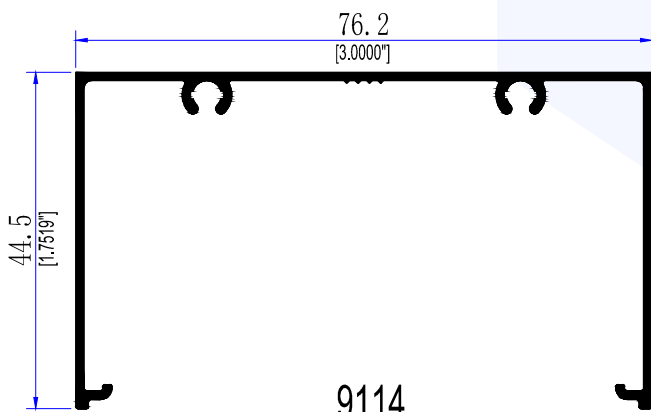

EXTRALUM

VENTANA FIJA 3000

TEL. 999 1880 109
MÉRIDA YUCATÁN

PUERTA Y VENTANA
FIJA DE 3000"

9135
BOLSA DE 3"

7315
TAPA BOLSA DE 3"

9136
ESCALONADO DE 3"

7316
TAPA LISA DE 3"

9114
BOLSA LISA DE 3"

9112
JUNQUILLO DE 3"