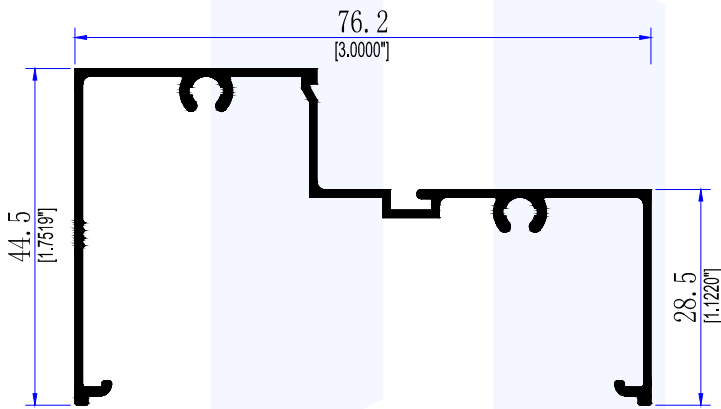

EXTRALUM

VENTANA FIJA 3000

TEL. 999 1880 109
MÉRIDA YUCATÁN

PUERTA Y VENTANA
FIJA DE 3000"

9135
BOLSA DE 3"

7315
TAPA BOLSA DE 3"

9136
ESCALONADO DE 3"

7316
TAPA LISA DE 3"

9114
BOLSA LISA DE 3"

9112
JUNQUILLO DE 3"