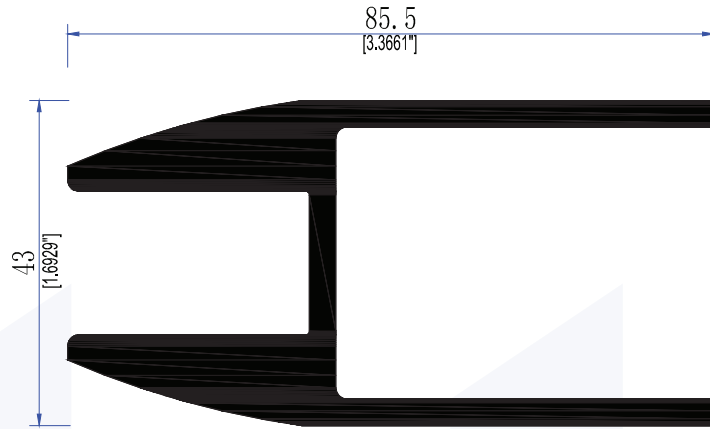

# TUBOS Y BARANDALES

TEL. 999 1880 109  
MÉRIDA YUCATÁN

53883  
PASAMANOS DE 3"

22196  
TUBO DE 2"

53896  
PASAMANOS DE 2"

22197  
TUBO DE 1"

8327  
ZOCLO HERCULITE DE 1 1/2"

9776  
ZOCLO SERVILLETERO