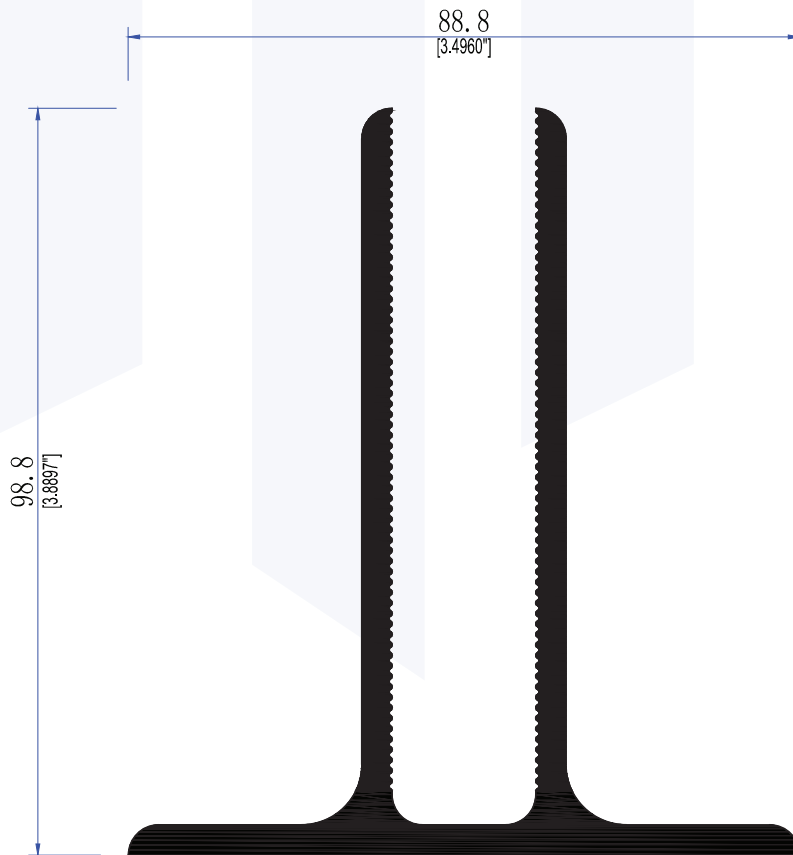

# TUBOS Y BARANDALES

TEL. 999 1880 109  
MÉRIDA YUCATÁN

53883  
PASAMANOS DE 3"

22196  
TUBO DE 2"

53896  
PASAMANOS DE 2"

22197  
TUBO DE 1"

8327  
ZOCLO HERCULITE DE 1 1/2"

9776  
ZOCLO SERVILLETERO