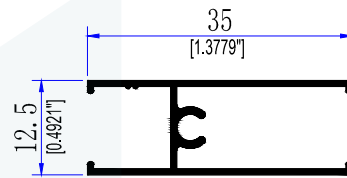

# VENTANA CORREDIZA 1380

TEL. 999 1880 109  
MÉRIDA YUCATÁN

VENTANA  
CORREDIZA DE 1.380"

15309  
JAMBA Y CABEZAL

15311  
CABEZAL Y ZOCLO

15310  
RIEL

15312  
CERCO