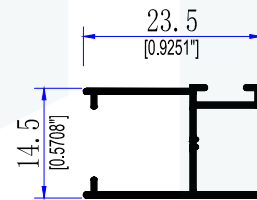

# VENTANA CORREDIZA 1380

TEL. 999 1880 109  
MÉRIDA YUCATÁN

VENTANA  
CORREDIZA DE 1.380"

15309  
JAMBA Y CABEZAL

15311  
CABEZAL Y ZOCLO

15310  
RIEL

15312  
CERCO