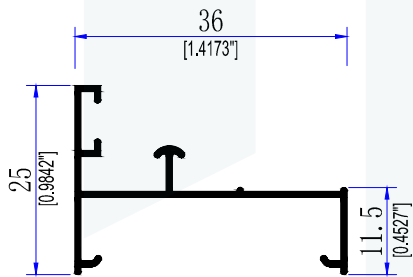

# VENTANA CORREDIZA 1380

TEL. 999 1880 109  
MÉRIDA YUCATÁN

VENTANA  
CORREDIZA DE 1.380"

15309  
JAMBA Y CABEZAL

15311  
CABEZAL Y ZOCLO

15310  
RIEL

15312  
CERCO