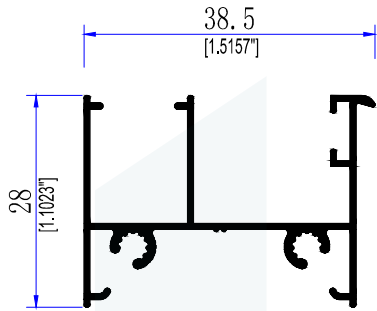

# VENTANA CORREDIZA 1380

TEL. 999 1880 109  
MÉRIDA YUCATÁN

VENTANA  
CORREDIZA DE 1.380"

15309  
JAMBA Y CABEZAL

15311  
CABEZAL Y ZOCLO

15310  
RIEL

15312  
CERCO