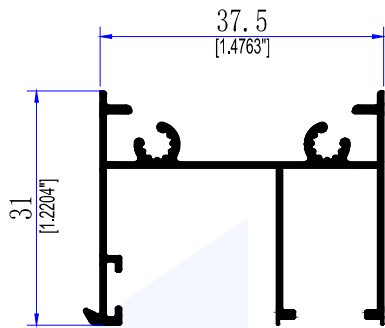

# VENTANA CORREDIZA 1500

TEL. 999 1880 109  
MÉRIDA YUCATÁN

VENTANA  
CORREDIZA DE 1500"

11835  
JAMBA Y CABEZAL

11839  
RIEL INTERMEDIO

11838  
RIEL

19495  
CERCO

11837  
CABEZAL Y ZOCLO