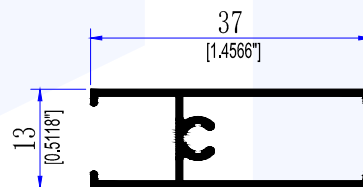

# VENTANA CORREDIZA 1500

TEL. 999 1880 109  
MÉRIDA YUCATÁN

VENTANA  
CORREDIZA DE 1500"

11835  
JAMBA Y CABEZAL

11839  
RIEL INTERMEDIO

11838  
RIEL

19495  
CERCO

11837  
CABEZAL Y ZOCLO