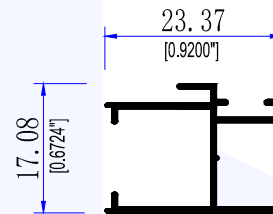

# VENTANA CORREDIZA 1500

TEL. 999 1880 109  
MÉRIDA YUCATÁN

VENTANA  
CORREDIZA DE 1500"

11835  
JAMBA Y CABEZAL

11839  
RIEL INTERMEDIO

11838  
RIEL

19495  
CERCO

11837  
CABEZAL Y ZOCLO