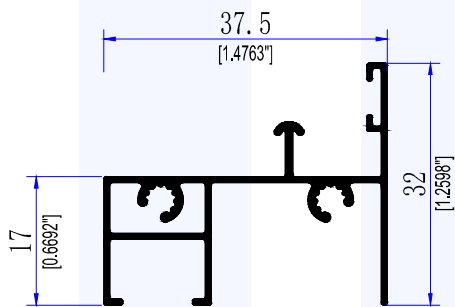

# VENTANA CORREDIZA 1500

TEL. 999 1880 109  
MÉRIDA YUCATÁN

VENTANA  
CORREDIZA DE 1500"

11835  
JAMBA Y CABEZAL

11839  
RIEL INTERMEDIO

11838  
RIEL

19495  
CERCO

11837  
CABEZAL Y ZOCLO