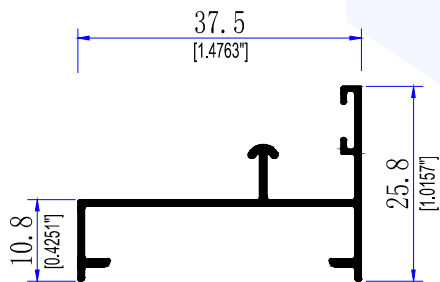

# VENTANA CORREDIZA 1500

TEL. 999 1880 109  
MÉRIDA YUCATÁN

VENTANA  
CORREDIZA DE 1500"

11835  
JAMBA Y CABEZAL

11839  
RIEL INTERMEDIO

11838  
RIEL

19495  
CERCO

11837  
CABEZAL Y ZOCLO