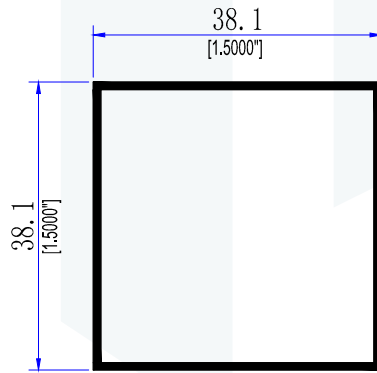

EXTRALUM

TUBOS CUADRADOS

TEL. 999 1880 109
MÉRIDA YUCATÁN

2488
TUBO CUADRADO DE 1"

2489
TUBO CUADRADO DE 1 1/2"

7014
JUNQUILLO DE 1"

7013
BASE PARA VIDRIO