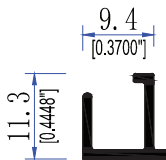

EXTRALUM

TUBOS CUADRADOS

TEL. 999 1880 109
MÉRIDA YUCATÁN

2488
TUBO CUADRADO DE 1"

2489
TUBO CUADRADO DE 1 1/2"

7014
JUNQUILLO DE 1"

7013
BASE PARA VIDRIO