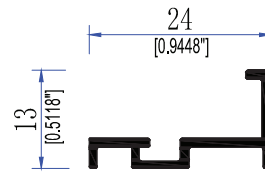

EXTRALUM

TUBOS CUADRADOS

TEL. 999 1880 109
MÉRIDA YUCATÁN

2488
TUBO CUADRADO DE 1"

2489
TUBO CUADRADO DE 1 1/2"

7014
JUNQUILLO DE 1"

7013
BASE PARA VIDRIO