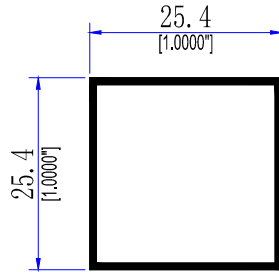

EXTRALUM

TUBOS CUADRADOS

TEL. 999 1880 109
MÉRIDA YUCATÁN

2488
TUBO CUADRADO DE 1"

2489
TUBO CUADRADO DE 1 1/2"

7014
JUNQUILLO DE 1"

7013
BASE PARA VIDRIO