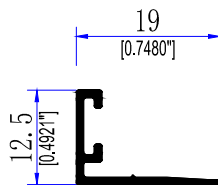

# PUERTA BATIENTE 1750

TEL. 999 1880 109  
MÉRIDA YUCATÁN

PUERTA BATIENTE  
DE 1.750

9204 6  
CERCO PUERTA DE 1750

9187  
ZOCLO PUERTA DE 1750

9207  
CABEZAL DE 1750

9183  
INTERMEDIO 1750

11032  
BATIENTE DE 1/2" X 3/4"