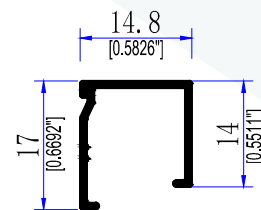

# PUERTA BATIENTE 1750

TEL. 999 1880 109  
MÉRIDA YUCATÁN

PUERTA BATIENTE  
DE 1.750

9204 6  
CERCO PUERTA DE 1750

9187  
ZOCLO PUERTA DE 1750

9207  
CABEZAL DE 1750

9183  
INTERMEDIO 1750

11032  
BATIENTE DE 1/2" X 3/4"