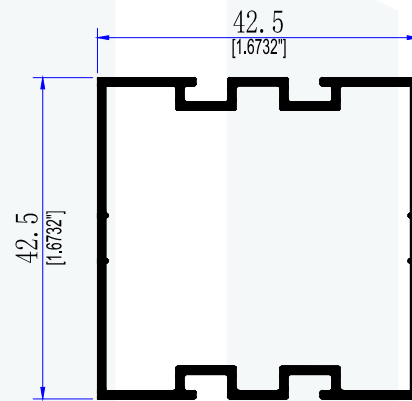

# PUERTA BATIENTE 1750

TEL. 999 1880 109  
MÉRIDA YUCATÁN

PUERTA BATIENTE  
DE 1.750

9204 6  
CERCO PUERTA DE 1750

9187  
ZOCLO PUERTA DE 1750

9207  
CABEZAL DE 1750

9183  
INTERMEDIO 1750

11032  
BATIENTE DE 1/2" X 3/4"