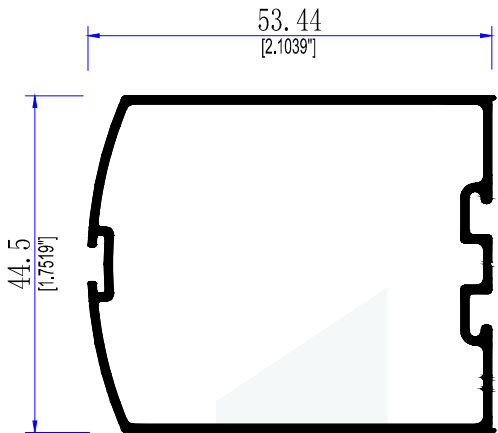

# PUERTA BATIENTE 1750

TEL. 999 1880 109  
MÉRIDA YUCATÁN

PUERTA BATIENTE  
DE 1.750

9204 6  
CERCO PUERTA DE 1750

9187  
ZOCLO PUERTA DE 1750

9207  
CABEZAL DE 1750

9183  
INTERMEDIO 1750

11032  
BATIENTE DE 1/2" X 3/4"