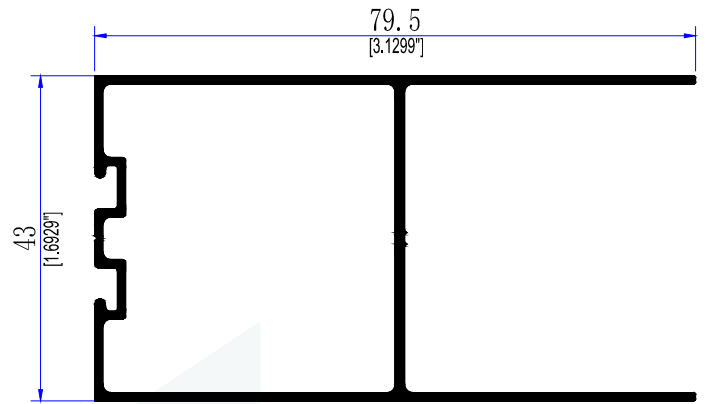

# PUERTA BATIENTE 1750

TEL. 999 1880 109  
MÉRIDA YUCATÁN

PUERTA BATIENTE  
DE 1.750

9204 6  
CERCO PUERTA DE 1750

9187  
ZOCLO PUERTA DE 1750

9207  
CABEZAL DE 1750

9183  
INTERMEDIO 1750

11032  
BATIENTE DE 1/2" X 3/4"