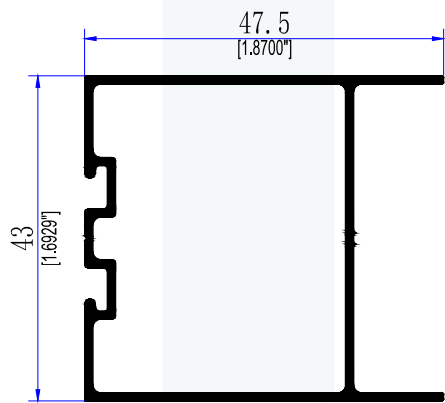

# PUERTA BATIENTE 1750

TEL. 999 1880 109  
MÉRIDA YUCATÁN

PUERTA BATIENTE  
DE 1.750

9204 6  
CERCO PUERTA DE 1750

9187  
ZOCLO PUERTA DE 1750

9207  
CABEZAL DE 1750

9183  
INTERMEDIO 1750

11032  
BATIENTE DE 1/2" X 3/4"